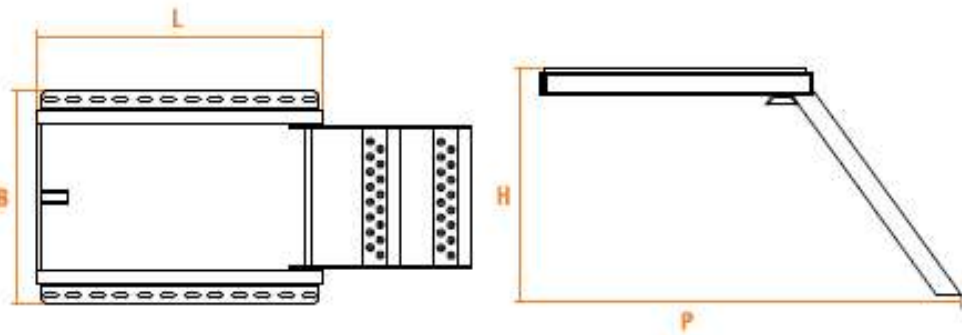

TAKLER

Ladders

Series TK82: Pull-out ladders with platform

Available in:

- Zinc plated
- Hot galvanized

L	P	B	H	A	STEPS	📦
392	754	420	322	550	1	6,45
562	1105	420	460	800	2	8,75
652	1236	420	531	880	2	10
742	1366	420	602	960	3	11,3
mm	mm	mm	mm	mm		kg

Series TK86: Pull-out ladders without platform

Available in:

- Zinc plated
- Hot galvanized

L	P	B	H	STEPS	⚖️
400	600	420	310	1	4,3
570	850	420	460	2	6
660	1000	420	530	2	6,5
750	1120	420	600	3	7,45
mm	mm	mm	mm		kg

Series TK92: Sliding ladder with 2 wide steps

Available in

- Zinc plated
- Hot galvanized

Features

Graepel step

Self-locking system

L	P	B	H	📦
200	600	740	516	17,1
Hot galvanised / Feuerverzinkt / Galvanisé / Galvanizado				
200	600	740	516	16,8
/ Zinc plated / Verzinkt / Zingué / Cincado				
mm	mm	mm	mm	kg