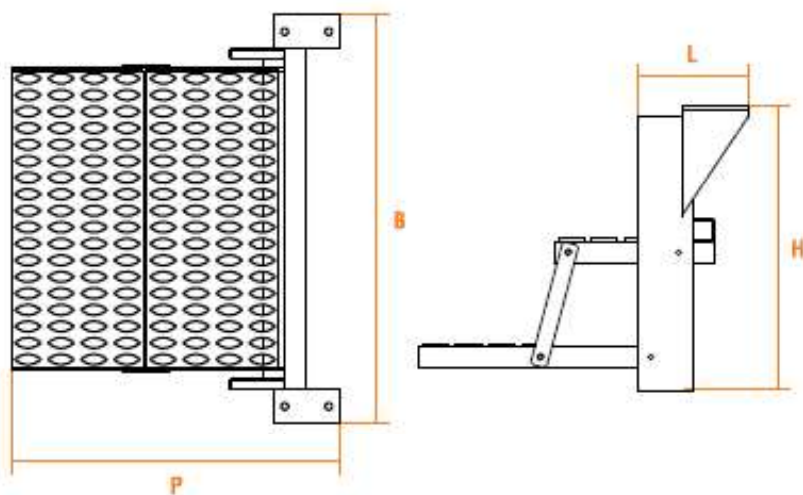

Series TK92: Sliding ladder with 2 wide steps

Available in

- Zinc plated
- Hot galvanized

Features

Graepel step

Self-locking system

L	P	B	H	📦
200	600	740	516	17,1
Hot galvanised / Feuerverzinkt / Galvanisé / Galvanizado				
200	600	740	516	16,8
/ Zinc plated / Verzinkt / Zingué / Cincado				
mm	mm	mm	mm	kg