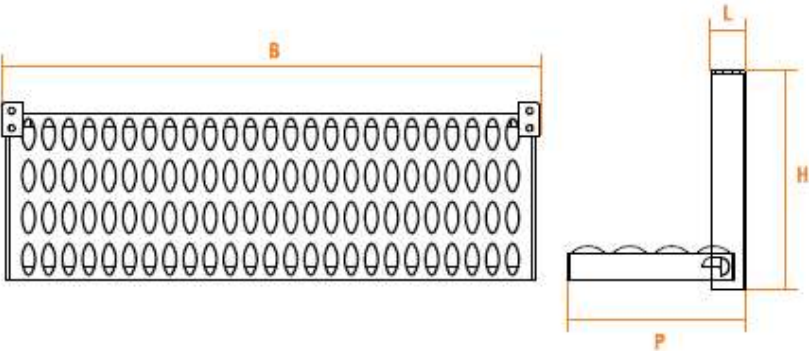

Series TK89: Folding ladder with wide graepel step

Available in

- Zinc plated
- Hot galvanized

L	P	B	H	📦
50	256	775	315	5,26
Hot galvanised / Feuerverzinkt / Galvanisé / Galvanizado				
50	256	775	315	5,16
' Zinc plated / Verzinkt / Zingué / Cincado				
mm	mm	mm	mm	kg